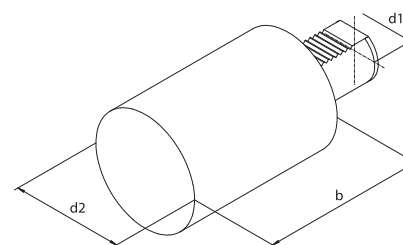

Nr produktu	Typ	DIN 69880	d1	a	h	b
Код продукта	Тип					
341201000400	1201-16	A1-16 x 44	16	78	44	44
341201010600	1201-20	A1-20 x 65	20	100	60	65
341201020800	1201-30	A1-30 x 85	30	130	76	85
341201030000	1201-40	A1-40 x 100	40	151	96	100
341201040100	1201-50	A1-50 x 125	50	160	120	125

**1201**

Nr produktu	Typ	DIN 69880	d1	d2	b
Код продукта	Тип				
341203000000	1203-16	A2-16 x 60	16	40	60
341203010200	1203-20	A2-20 x 70	20	50	70
341203020400	1203-30	A2-30 x 100	30	68	100
341203030600	1203-30L	A2-30 x 240	30	68	240
341203040800	1203-40	A2-40 x 120	40	83	120
341203050000	1203-40L	A2-40 x 320	40	83	320
341203060100	1203-50	A2-50 x 135	50	98	135
341203070300	1203-50L	A2-50 x 400	50	98	400